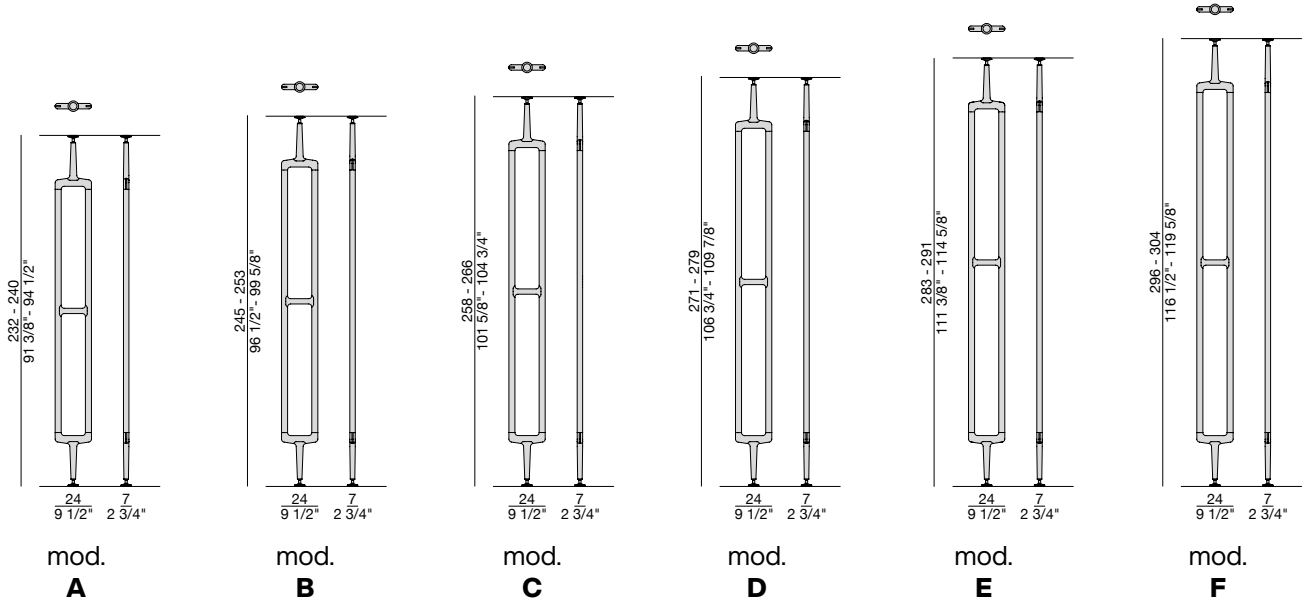

COLONNA LATERALE A SOFFITTO
CEILING SIDE COLUMN