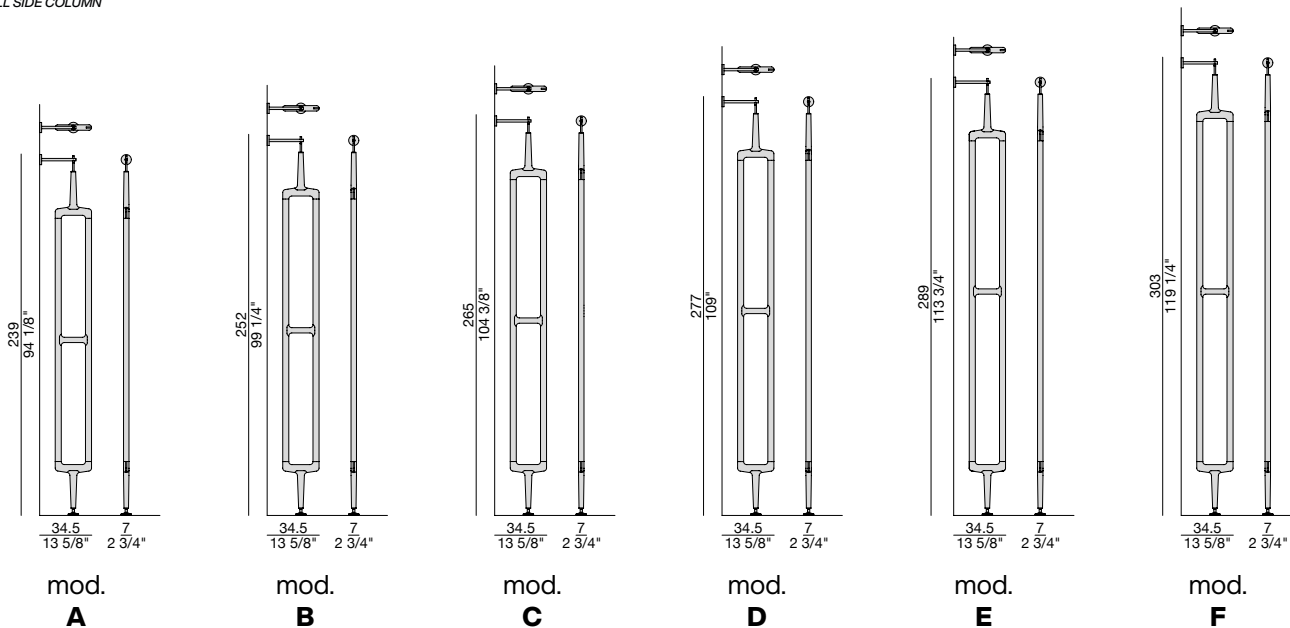

COLONNA LATERALE A PARETE
WALL SIDE COLUMN