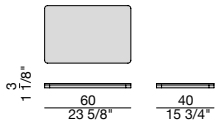

COLONNA LATERALE A PARETE  
WALL SIDE COLUMN

COLONNA CENTRALE A PARETE  
WALL CENTRAL COLUMN

COLONNA LATERALE A SOFFITTO  
CEILING SIDE COLUMN

COLONNA CENTRALE A SOFFITTO  
CEILING CENTRAL COLUMN

ARIA 60  
RIPIANO LEGNO  
WOODEN SHELF