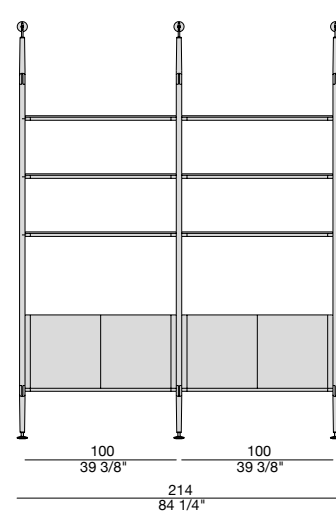

Aria comp. G

- (2x) Aria 261 colonna laterale a parete / wall side column
- (1x) Aria 261 colonna centrale a parete / wall central column
- (6x) Aria 100 ripiano legno / wooden shelf
- (2x) Aria 100 contenitore con 2 ante / container with 2 doors