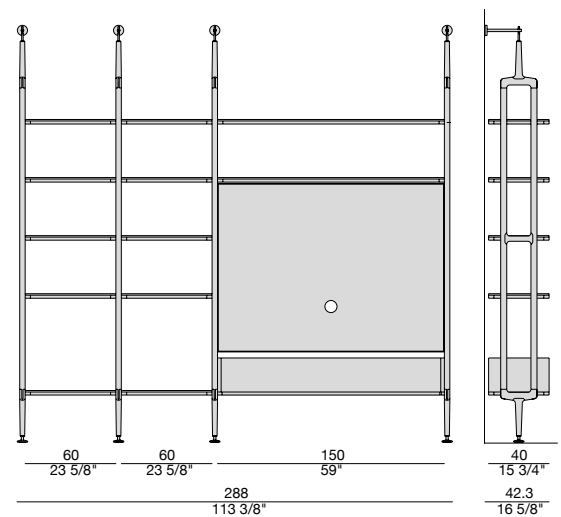

Aria comp. H

- (2x) Aria 261 colonna laterale a parete / wall side column
- (2x) Aria 261 colonna centrale a parete / wall central column
- (10x) Aria 60 ripiano legno / wooden shelf
- (2x) Aria 150 ripiano legno / wooden shelf
- (1x) Aria 150 contenitore porta TV / TV container
- (1x) Aria 150 pannello porta TV / board for flat TV