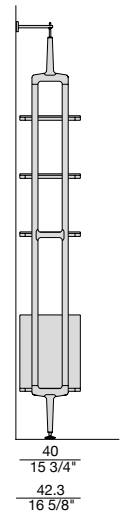

Aria comp. G

- (2x) Aria 261 colonna laterale a parete / wall side column
- (1x) Aria 261 colonna centrale a parete / wall central column
- (6x) Aria 100 ripiano legno / wooden shelf
- (2x) Aria 100 contenitore con 2 ante / container with 2 doors

Aria comp. F

- (2x) Aria 261 colonna laterale a parete / wall side column
- (3x) Aria 261 colonna centrale a parete / wall central column
- (12x) Aria 100 ripiano legno / wooden shelf
- (4x) Aria 100 contenitore con anta ribalta / container with flap door