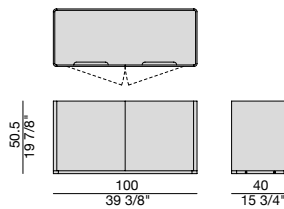

ARIA 100
CONTENITORE
CON 2 ANTE
CONTAINER WITH 2 DOORS