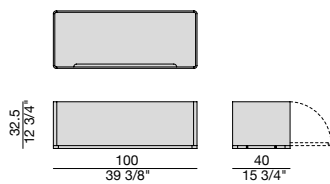

ARIA 100
CONTENITORE
CON ANTA A RIBALTA
CONTAINER WITH FLAP
DOOR