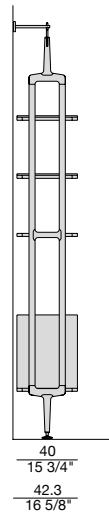

Aria comp. E

- (2x) Aria 261 colonna laterale a parete / wall side column
- (2x) Aria 261 colonna centrale a parete / wall central column
- (6x) Aria 100 ripiano cristallo / glass shelf
- (2x) Aria 100 contenitore con 2 ante / container with 2 doors
- (2x) Aria 150 ripiano legno / wooden shelf
- (1x) Aria 150 contenitore porta TV / TV container
- (1x) Aria 150 pannello porta TV / board for flat TV

Aria comp. G

- (2x) Aria 261 colonna laterale a parete / wall side column
- (1x) Aria 261 colonna centrale a parete / wall central column
- (6x) Aria 100 ripiano legno / wooden shelf
- (2x) Aria 100 contenitore con 2 ante / container with 2 doors

Aria comp. F

- (2x) Aria 261 colonna laterale a parete / wall side column
- (3x) Aria 261 colonna centrale a parete / wall central column
- (12x) Aria 100 ripiano legno / wooden shelf
- (4x) Aria 100 contenitore con anta ribalta / container with flap door

Aria comp. H

- (2x) Aria 261 colonna laterale a parete / wall side column
- (2x) Aria 261 colonna centrale a parete / wall central column
- (10x) Aria 60 ripiano legno / wooden shelf
- (2x) Aria 150 ripiano legno / wooden shelf
- (1x) Aria 150 contenitore porta TV / TV container
- (1x) Aria 150 pannello porta TV / board for flat TV