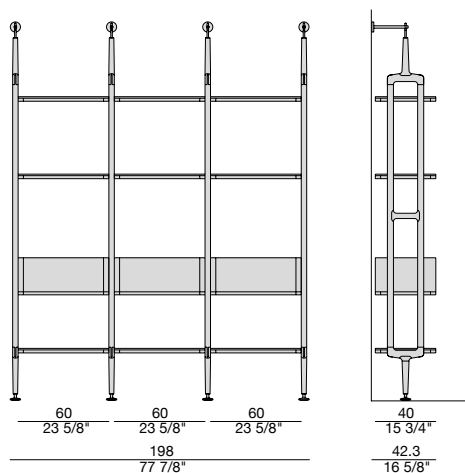

Aria comp. B

- (2x) Aria 236 colonna laterale a parete / wall side column
- (2x) Aria 236 colonna centrale a parete / wall central column
- (9x) Aria 60 ripiano legno / wooden shelf
- (3x) Aria 60 contenitore con cassetto / container with drawer