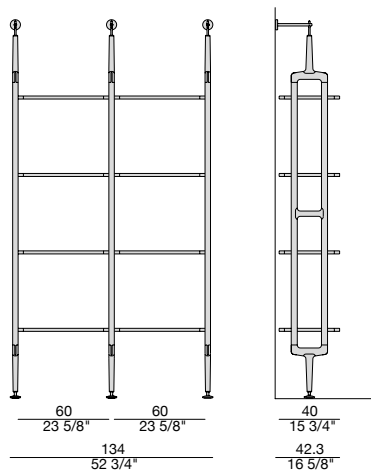

ARIA COMP.H

**Aria comp. A**

- (2x) Aria 236 colonna laterale a parete / wall side column
- (1x) Aria 236 colonna centrale a parete / wall central column
- (8x) Aria 60 ripiano cristallo / glass shelf

**Aria comp. C**