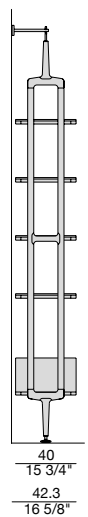

Aria comp. E

- (2x) Aria 261 colonna laterale a parete / wall side column
- (2x) Aria 261 colonna centrale a parete / wall central column
- (6x) Aria 100 ripiano cristallo / glass shelf
- (2x) Aria 100 contenitore con 2 ante / container with 2 doors
- (2x) Aria 150 ripiano legno / wooden shelf
- (1x) Aria 150 contenitore porta TV / TV container
- (1x) Aria 150 pannello porta TV / board for flat TV

Aria comp. G

- (2x) Aria 261 colonna laterale a parete / wall side column
- (1x) Aria 261 colonna centrale a parete / wall central column
- (6x) Aria 100 ripiano legno / wooden shelf
- (2x) Aria 100 contenitore con 2 ante / container with 2 doors

Aria comp. F

- (2x) Aria 261 colonna laterale a parete / wall side column
- (3x) Aria 261 colonna centrale a parete / wall central column
- (12x) Aria 100 ripiano legno / wooden shelf
- (4x) Aria 100 contenitore con anta ribalta / container with flap door

Aria comp. H

- (2x) Aria 261 colonna laterale a parete / wall side column
- (2x) Aria 261 colonna centrale a parete / wall central column
- (10x) Aria 60 ripiano legno / wooden shelf
- (2x) Aria 150 ripiano legno / wooden shelf
- (1x) Aria 150 contenitore porta TV / TV container
- (1x) Aria 150 pannello porta TV / board for flat TV