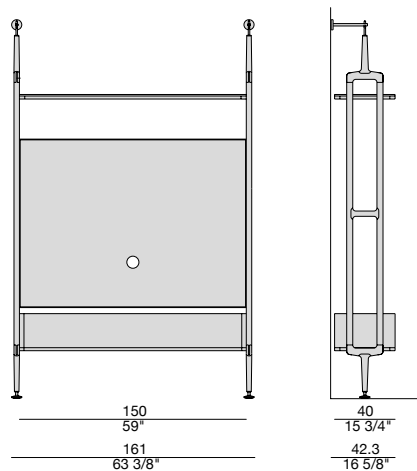

ARIA COMP.H

**Aria comp. A**

- (2x) Aria 236 colonna laterale a parete / wall side column
- (1x) Aria 236 colonna centrale a parete / wall central column
- (8x) Aria 60 ripiano cristallo / glass shelf

**Aria comp. C**