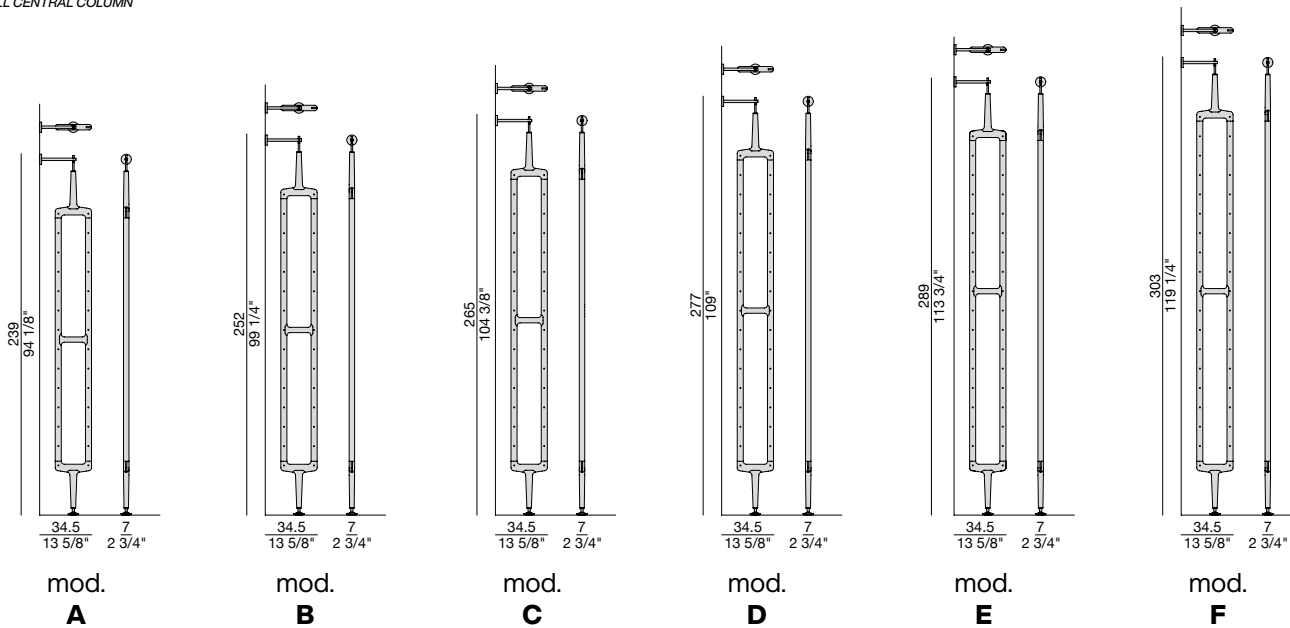

COLONNA CENTRALE A PARETE
WALL CENTRAL COLUMN