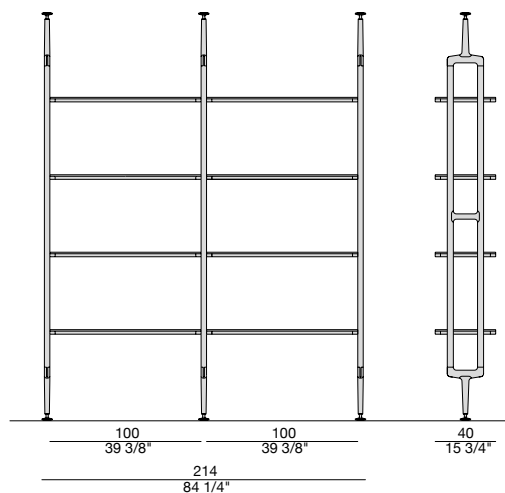

Aria comp. D

- (2x) Aria 261 colonna laterale a soffitto / ceiling side column
- (1x) Aria 261 colonna centrale a soffitto / ceiling central column
- (8x) Aria 100 ripiano legno / wooden shelf