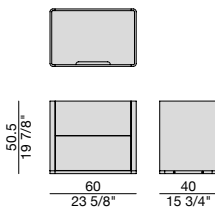

ARIA 150  
CONTENITORE PORTA TV  
TV CONTAINER

ARIA 60  
CONTENITORE  
CON CASSETTO  
CONTAINER WITH DRAWER

ARIA 100  
CONTENITORE  
CON CASSETTI  
CONTAINER WITH DRAWER

ARIA 150  
PANNELLO PORTA TV  
BOARD FOR FLAT TV

ARIA 60  
CONTENITORE  
CON 2 CASSETTI  
CONTAINER WITH 2 DRAWERS

ARIA 100  
CONTENITORE  
CON 2 ANTE  
CONTAINER WITH 2 DOORS

ARIA 100  
CONTENITORE  
CON ANTA A RIBALTA  
CONTAINER WITH FLAP  
DOOR