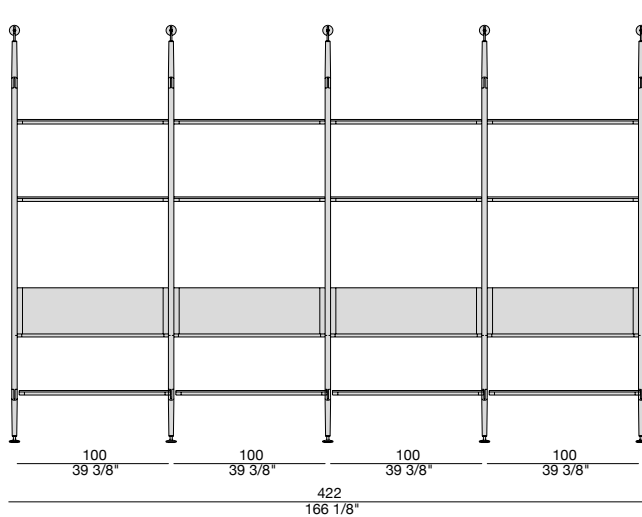

Aria comp. F

- (2x) Aria 261 colonna laterale a parete / wall side column
- (3x) Aria 261 colonna centrale a parete / wall central column
- (12x) Aria 100 ripiano legno / wooden shelf
- (4x) Aria 100 contenitore con anta ribalta / container with flap door