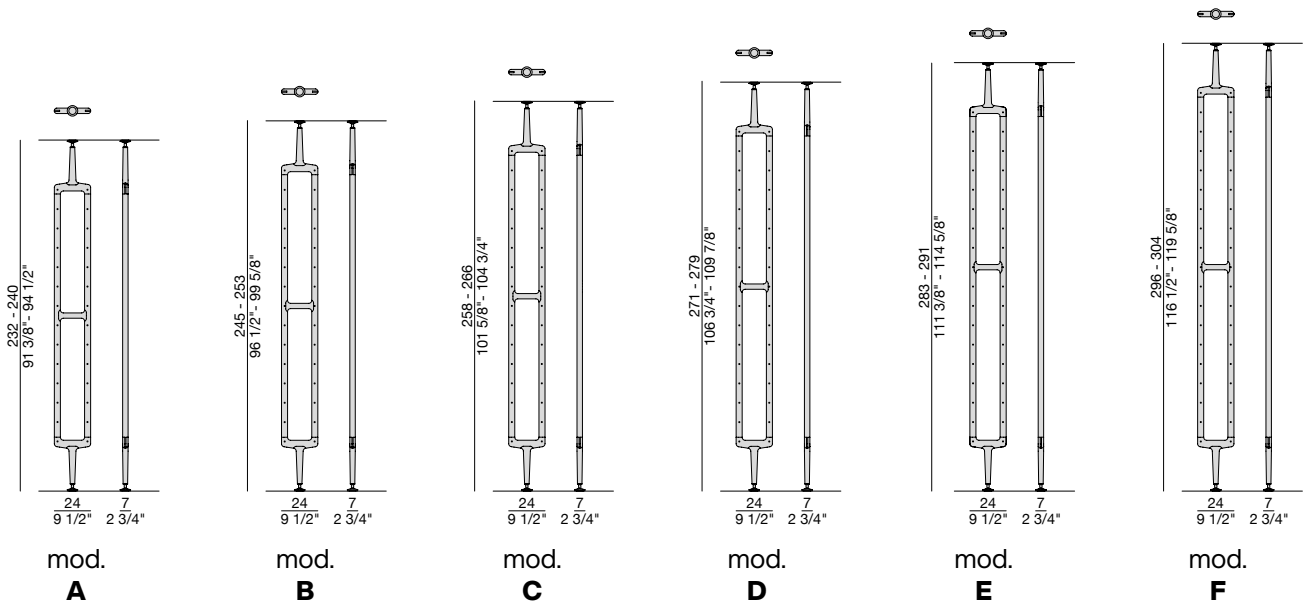

COLONNA LATERALE A PARETE  
WALL SIDE COLUMN

COLONNA CENTRALE A PARETE  
WALL CENTRAL COLUMN

COLONNA LATERALE A SOFFITTO  
CEILING SIDE COLUMN

COLONNA CENTRALE A SOFFITTO  
CEILING CENTRAL COLUMN

ARIA 60  
RIPIANO LEGNO  
WOODEN SHELF