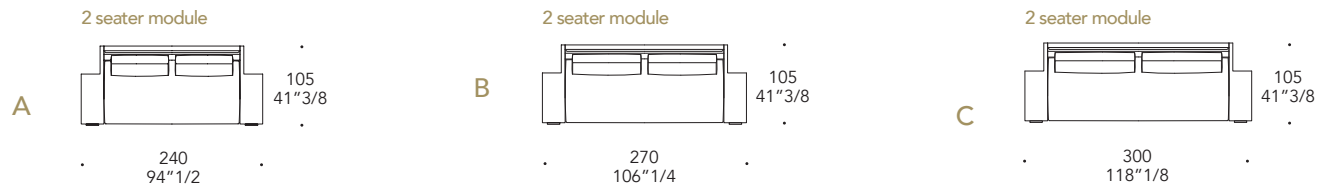

Composition 1