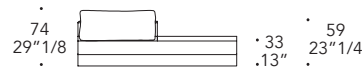

Peninsula

Dx