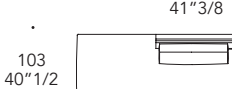

BELLE EPOQUE SOFA COMPONENTI

Central module

2 seater module

180
70 7/8

210
82 5/8

240
94 1/2

3 seater module

315
124 1/64

1 seater module

105
41 11/32

Peninsula

Dx

210
82 5/8

Sx

210
82 5/8

A_Arm

30
11 3/4

B_Arm

30
11 3/4

C_Arm

30
11 3/4

Pouf

103
40 1/2

Chaise Longue

105
41 3/8

90
35 3/8