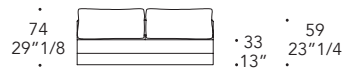

BELLE EPOQUE SOFA COMPONENTI

Central module

2 seater module

180
70 7/8