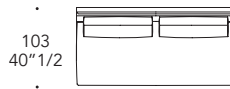

BELLE EPOQUE SOFA COMPONENTI

Central module

2 seater module

180
70 7/8

210
82 5/8

240
94 1/2

3 seater module

315
124 1/64

1 seater module

105
41 11/32

Peninsula

Dx

210
82 5/8

Sx

210
82 5/8

A_Arm

30
11 3/4

B_Arm

30
11 3/4

C_Arm

30
11 3/4

Pouf

103
40 1/2

Chaise Longue

105
41 3/8

90
35 3/8