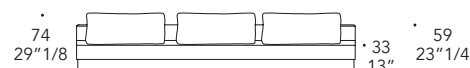

3 seater module