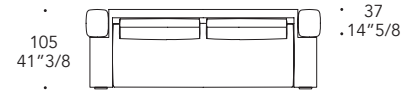

240-270-300  
94"1/2 - 106"1/4 - 118"1/8

Belle Epoque sofa Mod. B \*

180-210-240  
70"7/8 - 82"5/8 - 94"1/2

250-280-310  
98"3/8 - 110"1/4 - 122

Belle Epoque sofa Mod. C \*\*

180-210-240  
70"7/8 - 82"5/8 - 94"1/2