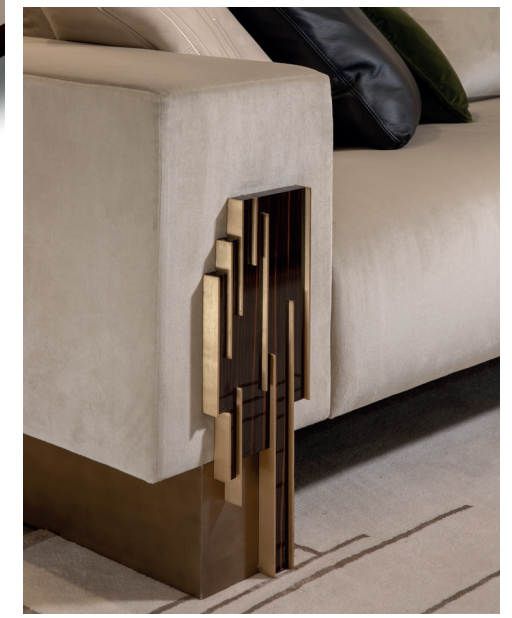

Belle Epoque sofa Mod. A

180-210-240
70"7/8 - 82"5/8 - 94"1/2

240-270-300
94"1/2 - 106"1/4 - 118"1/8

Belle Epoque sofa Mod. B *

180-210-240
70"7/8 - 82"5/8 - 94"1/2

250-280-310
98"3/8 - 110"1/4 - 122

Belle Epoque sofa Mod. C **

180-210-240
70"7/8 - 82"5/8 - 94"1/2

250-280-310
98"3/8 - 110"1/4 - 122

* Con tavolino in legno in tinta con i decori
With side table in wood matching the decorations

** Con tavolino in legno in tinta con i decori e
lampade con paralume avorio
With side table in wood matching the decorations
and lamps with Ivory shade