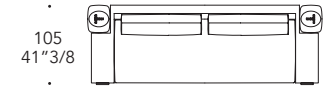

240-270-300  
94"1/2 - 106"1/4 - 118"1/8

Belle Epoque sofa Mod. B \*

180-210-240  
70"7/8 - 82"5/8 - 94"1/2

250-280-310  
98"3/8 - 110"1/4 - 122

Belle Epoque sofa Mod. C \*\*

180-210-240  
70"7/8 - 82"5/8 - 94"1/2