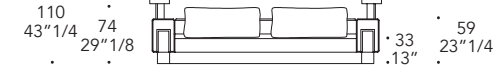

240-270-300  
94"1/2 - 106"1/4 - 118"1/8

Belle Epoque sofa Mod. B \*

180-210-240  
70"7/8 - 82"5/8 - 94"1/2

250-280-310  
98"3/8 - 110"1/4 - 122

Belle Epoque sofa Mod. C \*\*

180-210-240  
70"7/8 - 82"5/8 - 94"1/2