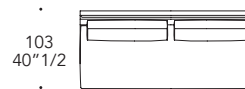

### 2 seater module

180  
70 7/8

210  
82 5/8

240  
94 1/2