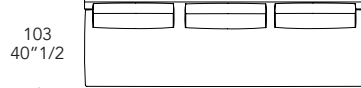

3 seater module