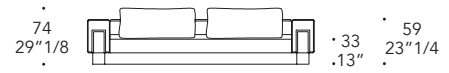

180-210-240
70"7/8 - 82"5/8 - 94"1/2