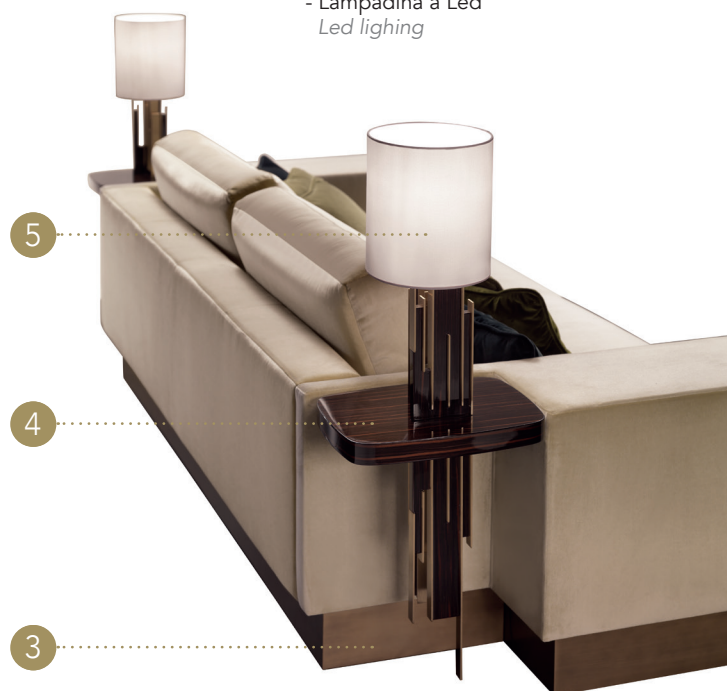

Legno  
 Wood

finitura/finish

104M Ottone satinato  
 104M Satin Brass

- Tavolino laterale incorporato  
 Built-in side table
- Lampadina a Led  
 Led lighting

**TAVOLINO** | 4  
**SIDE TABLE**

Legno laccato lucido  
Shiny lacquered wood