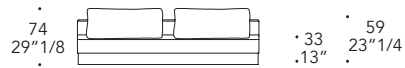

### 2 seater module

180  
70 7/8

210  
82 5/8

240  
94 1/2