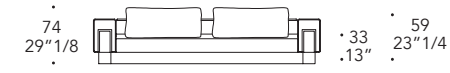

240-270-300  
94"1/2 - 106"1/4 - 118"1/8

Belle Epoque sofa Mod. B \*

180-210-240  
70"7/8 - 82"5/8 - 94"1/2

250-280-310  
98"3/8 - 110"1/4 - 122

Belle Epoque sofa Mod. C \*\*

180-210-240  
70"7/8 - 82"5/8 - 94"1/2