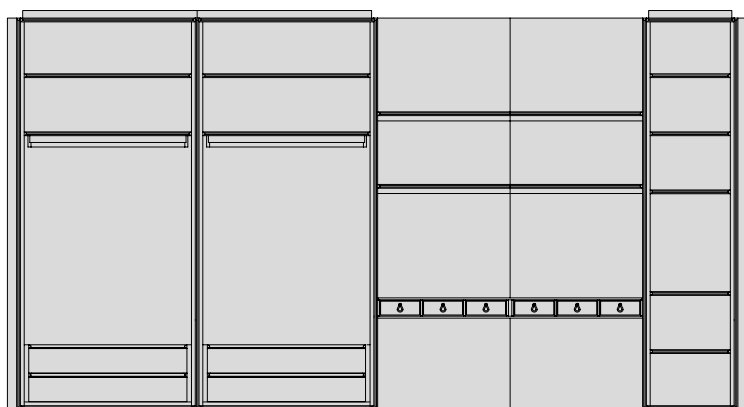

Vestidor modular enteramente realizado en nogal canaletta con puertas con bisagras en cristal Stopsol con perfil de metal y manija en acabado peltre, en madera o revestida de Cuoietto. Se puede personalizar completamente con elementos y accesorios de madera, cristal ahumado o revestidos de Cuoietto con bordes en nogal canaletta macizo. Las repisas pueden tener luz LED abajo. Las barras colgadoras pueden ser en metal en acabado peltre o revestidas de Cuoietto. Están también disponibles perchas de madera con o sin pinzas y cajas y bandejas revestidas de Cuoietto. Es posible añadir un módulo abierto con repisas con iluminación LED abajo y tocador/escritorio con compartimentos abiertos, donde es posible insertar cajones con frentes de madera o de Cuoietto.