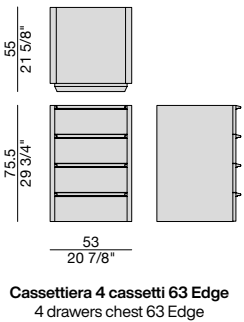

Modulo 63
Module 63