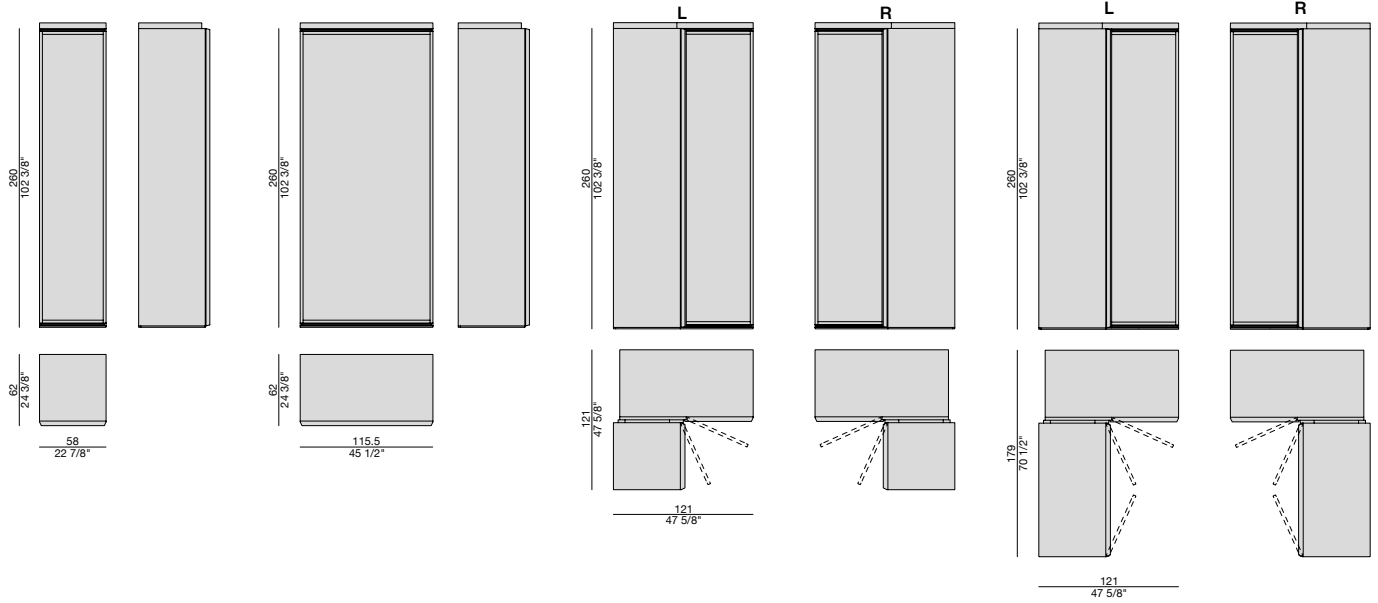

Bulgaro  
Bulgaro Red

Testa di moro  
Testa di Moro

Nero  
Black

**Modulo 63**  
Module 63

**Modulo 120**  
Module 120

**Modulo angolare 120x120**  
Corner module 120x120

**Modulo angolare 180x120**  
Corner module 180x120