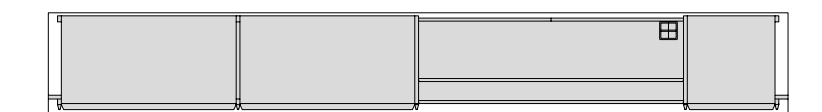

Vestidor modular enteramente realizado en nogal canaletta con puertas con bisagras en cristal Stopsol con perfil de metal y manija en acabado peltre, en madera o revestida de Cuoietto. Se puede personalizar completamente con elementos y accesorios de madera, cristal ahumado o revestidos de Cuoietto con bordes en nogal canaletta macizo. Las repisas pueden tener luz LED abajo. Las barras colgadoras pueden ser en metal en acabado peltre o revestidas de Cuoietto. Están también disponibles perchas de madera con o sin pinzas y cajas y bandejas revestidas de Cuoietto. Es posible añadir un módulo abierto con repisas con iluminación LED abajo y tocador/escritorio con compartimentos abiertos, donde es posible insertar cajones con frentes de madera o de Cuoietto.