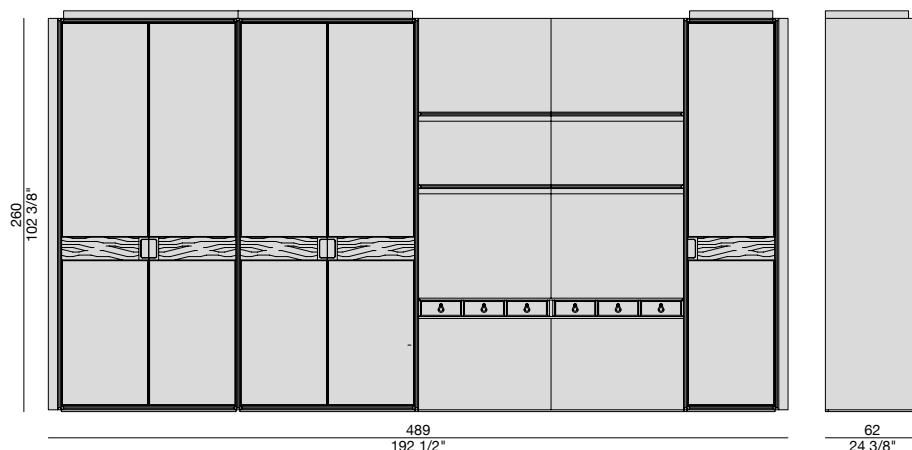

Vestidor modular enteramente realizado en nogal canaletta con puertas con bisagras en cristal Stopsol con perfil de metal y manija en acabado peltre, en madera o revestida de Cuoietto. Se puede personalizar completamente con elementos y accesorios de madera, cristal ahumado o revestidos de Cuoietto con bordes en nogal canaletta macizo. Las repisas pueden tener luz LED abajo. Las barras colgadoras pueden ser en metal en acabado peltre o revestidas de Cuoietto. Están también disponibles perchas de madera con o sin pinzas y cajas y bandejas revestidas de Cuoietto. Es posible añadir un módulo abierto con repisas con iluminación LED abajo y tocador/escritorio con compartimentos abiertos, donde es posible insertar cajones con frentes de madera o de Cuoietto.