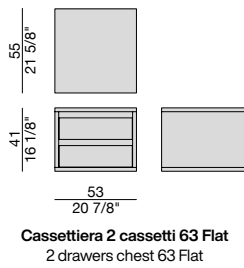

Modulo 63
Module 63