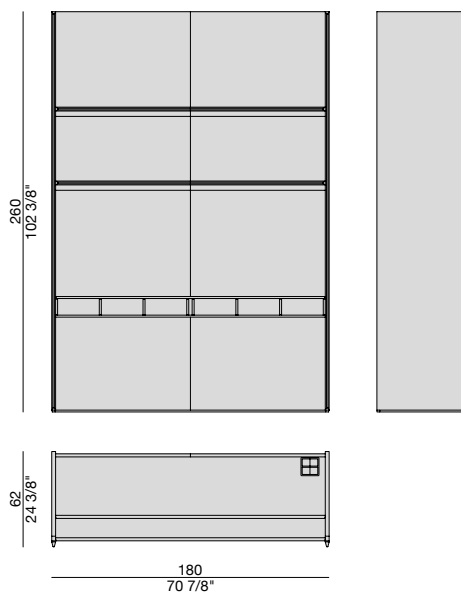

Bulgaro  
Bulgaro Red

Testa di moro  
Testa di Moro

Nero  
Black

**Modulo 63**  
Module 63

**Modulo 120**  
Module 120

**Modulo angolare 120x120**  
Corner module 120x120

**Modulo angolare 180x120**  
Corner module 180x120

**Anta legno**  
Wooden door

**Anta cuoietto**  
Cuoietto door

**Anta cristallo**  
Glass door

**Spalla a vista**  
External side panel

**Chiusura per nicchia**  
Niche closing element

**Giunzione tra moduli**  
Joint

**Modulo 63**  
Module 63

**Modulo 120**  
Module 120

**Modulo scrittoio 120**  
Writing desk module 120

**Modulo scrittoio 180**  
Writing desk module 180

**My Closet cassetto per modulo scrittoio**  
My Closet drawer writing desk module