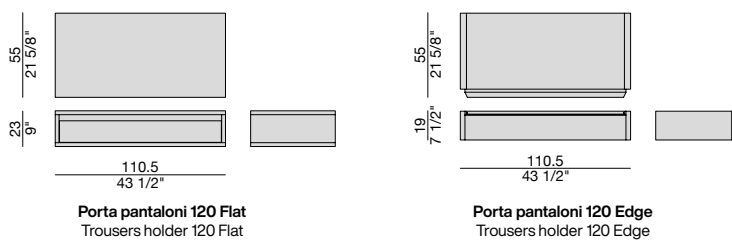

Modulo 120
Module 120