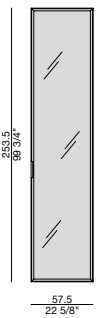

Bulgaro  
Bulgaro Red

Testa di moro  
Testa di Moro

Nero  
Black

**Modulo 63**  
Module 63

**Modulo 120**  
Module 120

**Modulo angolare 120x120**  
Corner module 120x120

**Modulo angolare 180x120**  
Corner module 180x120

**Anta legno**  
Wooden door

**Anta cuoietto**  
Cuoietto door

**Anta cristallo**  
Glass door

**Spalla a vista**  
External side panel

**Chiusura per nicchia**  
Niche closing element

**Giunzione tra moduli**  
Joint