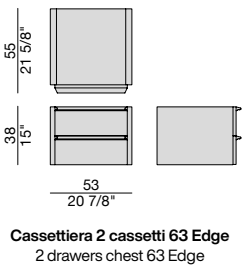

Modulo 63
Module 63