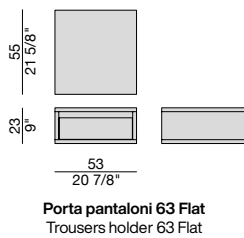

Modulo 63
Module 63