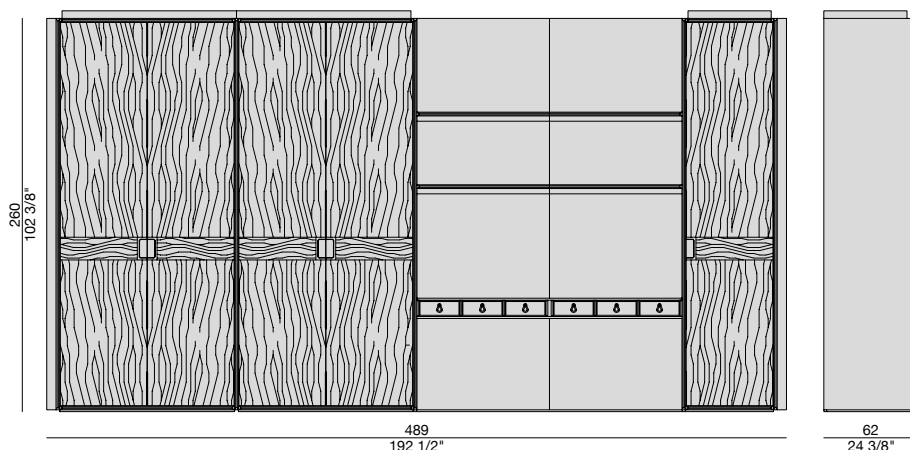

Vestidor modular enteramente realizado en nogal canaletta con puertas con bisagras en cristal Stopsol en perfil de metal y manija en acabado peltre, en madera o revestida de Cuoietto. Se puede personalizar completamente con elementos y accesorios de madera, cristal ahumado o revestidos de Cuoietto con bordes en nogal canaletta macizo. Las repisas pueden tener luz LED abajo. Las barras colgadoras pueden ser en metal en acabado peltre o revestidas de Cuoietto. Están también disponibles perchas de madera con o sin pinzas y cajas y bandejas revestidas de Cuoietto. Es posible añadir un módulo abierto con repisas con iluminación LED abajo y tocador/escritorio con compartimentos abiertos, donde es posible insertar cajones con frentes de madera o de Cuoietto.