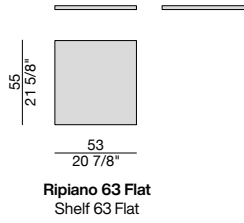

Modulo 63
Module 63