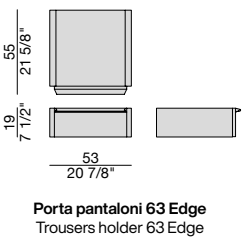

Modulo 63
Module 63