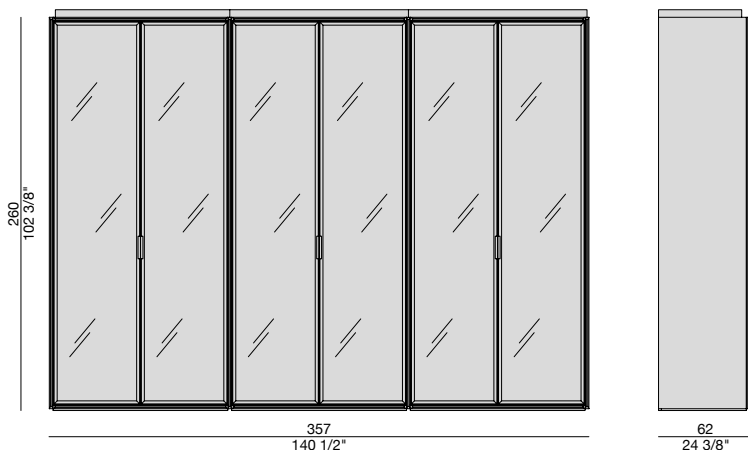

Vestidor modular enteramente realizado en nogal canaletta con puertas con bisagras en cristal Stopsol con perfil de metal y manija en acabado peltre, en madera o revestida de Cuoietto. Se puede personalizar completamente con elementos y accesorios de madera, cristal ahumado o revestidos de Cuoietto con bordes en nogal canaletta macizo. Las repisas pueden tener luz LED abajo. Las barras colgadoras pueden ser en metal en acabado peltre o revestidas de Cuoietto. Están también disponibles perchas de madera con o sin pinzas y cajas y bandejas revestidas de Cuoietto. Es posible añadir un módulo abierto con repisas con iluminación LED abajo y tocador/escritorio con compartimentos abiertos, donde es posible insertar cajones con frentes de madera o de Cuoietto.