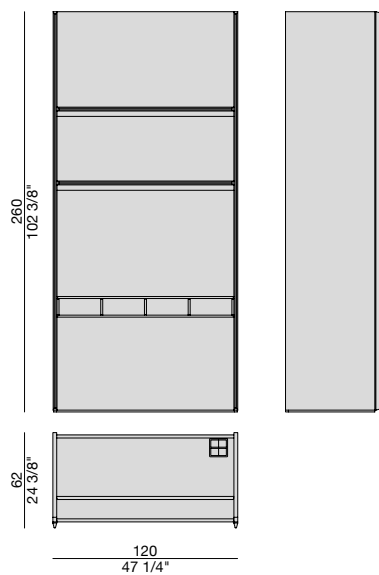

Modulo scrittoio 120
Writing desk module 120