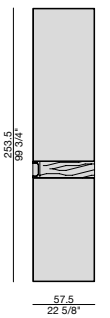

Bulgaro  
Bulgaro Red

Testa di moro  
Testa di Moro

Nero  
Black

**Modulo 63**  
Module 63

**Modulo 120**  
Module 120

**Modulo angolare 120x120**  
Corner module 120x120

**Modulo angolare 180x120**  
Corner module 180x120

**Anta legno**  
Wooden door

**Anta cuoietto**  
Cuoietto door

**Anta cristallo**  
Glass door

**Spalla a vista**  
External side panel

**Chiusura per nicchia**  
Niche closing element

**Giunzione tra moduli**  
Joint