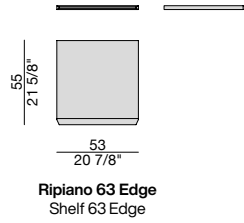

Modulo 63
Module 63