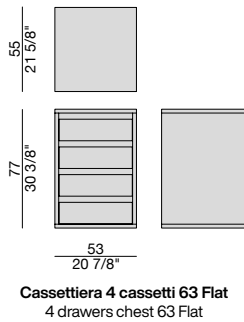

Modulo 63
Module 63