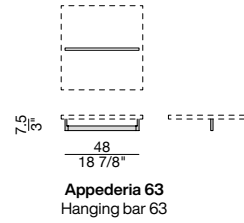

Bulgaro  
Bulgaro Red

Testa di moro  
Testa di Moro

Nero  
Black

**Modulo 63**  
Module 63

**Modulo 120**  
Module 120

**Modulo angolare 120x120**  
Corner module 120x120

**Modulo angolare 180x120**  
Corner module 180x120

**Anta legno**  
Wooden door

**Anta cuoietto**  
Cuoietto door

**Anta cristallo**  
Glass door

**Spalla a vista**  
External side panel

**Chiusura per nicchia**  
Niche closing element

**Giunzione tra moduli**  
Joint

**Modulo 63**  
Module 63

**Modulo 120**  
Module 120

**Modulo scrittoio 120**  
Writing desk module 120

**Modulo scrittoio 180**  
Writing desk module 180

**My Closet cassetto per modulo scrittoio**  
My Closet drawer writing desk module