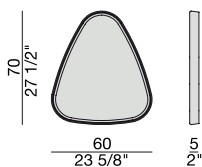

Specchio triangolare da parete con cornice in massello di noce canaletta. Orientabile a 360° grazie al particolare supporto di fissaggio. Dima di montaggio inclusa.

Triangular wall mirror with frame in solid canaletta walnut. Turnable to 360° thanks to its particular fixation support. Mounting template included.

Dreieckiger Wandspiegel mit Rahmen aus massivem Nussbaum Canaletta. Wandbefestigung ermöglicht Spiegel bis 360° drehen. Montageschablonen enthalten.

Miroir triangulaire au mur avec cadre en noyer canaletta massif. Orientable à 360° pour le particulier support de fixation. Gabarit de montage inclus.

Espejo triangular de pared con marco de nogal canaletta macizo. Orientable a 360° gracias a su fijación particular. Plantilla de montaje incluida.