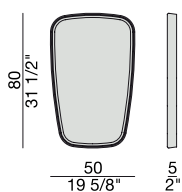

Specchio rettangolare da parete con cornice in massello di noce canaletta. Orientabile a 360° grazie al particolare supporto di fissaggio. Dima di montaggio inclusa.

Rectangular wall mirror with frame in solid canaletta walnut. Turnable to 360° thanks to its particular fixation support. Mounting template included.

Rechteckiger Wandspiegel mit Rahmen aus massivem Nussbaum Canaletta. Wandbefestigung ermöglicht Spiegel bis 360° drehen. Montageschablonen enthalten.

Miroir rectangulaire au mur avec cadre en noyer canaletta massif. Orientable à 360° pour le particulier support de fixation. Gabarit de montage inclus.

Espejo rectangular de pared con marco de nogal canaletta macizo. Orientable a 360° gracias a su fijación particular. Plantilla de montaje incluida.

Specchio ovale da parete con cornice in massello di noce canaletta. Orientabile a 360° grazie al particolare supporto di fissaggio. Dima di montaggio inclusa.

*Miroir ovale au mur avec cadre en noyer canaletta massif. Orientable à 360° pour le particulier support de fixation. Gabarit de montage inclus.*

*Espejo ovalado de pared con marco de nogal canaletta macizo. Orientable a 360° gracias a su fijación particular. Plantilla de montaje incluida.*