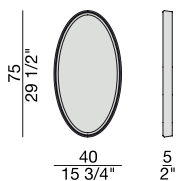

Specchio ovale da parete con cornice in massello di noce canaletta. Orientabile a 360° grazie al particolare supporto di fissaggio. Dima di montaggio inclusa.

Oval wall mirror with frame in solid canaletta walnut. Turnable to 360° thanks to its particular fixation support. Mounting template included.

Ovaler Wandspiegel mit Rahmen aus massivem Nussbaum Canaletta. Wandbefestigung ermöglicht Spiegel bis 360° drehen. Montageschablonen enthalten.

Miroir ovale au mur avec cadre en noyer canaletta massif. Orientable à 360° pour le particulier support de fixation. Gabarit de montage inclus.

Espejo ovalado de pared con marco de nogal canaletta macizo. Orientable a 360° gracias a su fijación particular. Plantilla de montaje incluida.