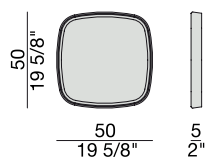

Specchio quadrato da parete con cornice in massello di noce canaletta. Orientabile a 360° grazie al particolare supporto di fissaggio. Dima di montaggio inclusa.

Square wall mirror with frame in solid canaletta walnut. Turnable to 360° thanks to its particular fixation support. Mounting template included.

Quadratischer Wandspiegel mit Rahmen aus massivem Nussbaum Canaletta. Wandbefestigung ermöglicht Spiegel bis 360° drehen. Montageschablonen enthalten.

Miroir carré au mur avec cadre en noyer canaletta massif. Orientable à 360° pour le particulier support de fixation. Gabarit de montage inclus.

Espejo cuadrado de pared con marco de nogal canaletta macizo. Orientable a 360° gracias a su fijación particular. Plantilla de montaje incluida.