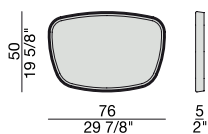

MIX 5

Design C. Ballabio

SPECCHIO | MIRROR

2014

Specchio trapezoidale da parete con cornice in massello di noce canaletta. Orientabile a 360° grazie al particolare supporto di fissaggio. Dima di montaggio inclusa.

Trapezoidal wall mirror with frame in solid canaletta walnut. Turnable to 360° thanks to its particular fixation support. Mounting template included.

Trapezförmiger Wandspiegel mit Rahmen aus massivem Nussbaum Canaletta. Wandbefestigung ermöglicht Spiegel bis 360° drehen. Montageschablonen enthalten.

Miroir trapézoïdal au mur avec cadre en noyer canaletta massif. Orientable à 360° pour le particulier support de fixation. Gabarit de montage inclus.

Espejo trapezoidal de pared con marco de nogal canaletta macizo. Orientable a 360° gracias a su fijación particular. Plantilla de montaje incluida.