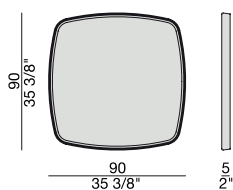

Specchio quadrato da parete con cornice in massello di noce canaletta. Orientabile a 360° grazie al particolare supporto di fissaggio. Dima di montaggio inclusa.

Square wall mirror with frame in solid canaletta walnut. Turnable to 360° thanks to its particular fixation support. Mounting template included.

Quadratischer Wandspiegel mit Rahmen aus massivem Nussbaum Canaletta. Wandbefestigung ermöglicht Spiegel bis 360° drehen. Montageschablonen enthalten.

Miroir carré au mur avec cadre en noyer canaletta massif. Orientable à 360° pour le particulier support de fixation. Gabarit de montage inclus.

Espejo cuadrado de pared con marco de nogal canaletta macizo. Orientable a 360° gracias a su fijación particular. Plantilla de montaje incluida.