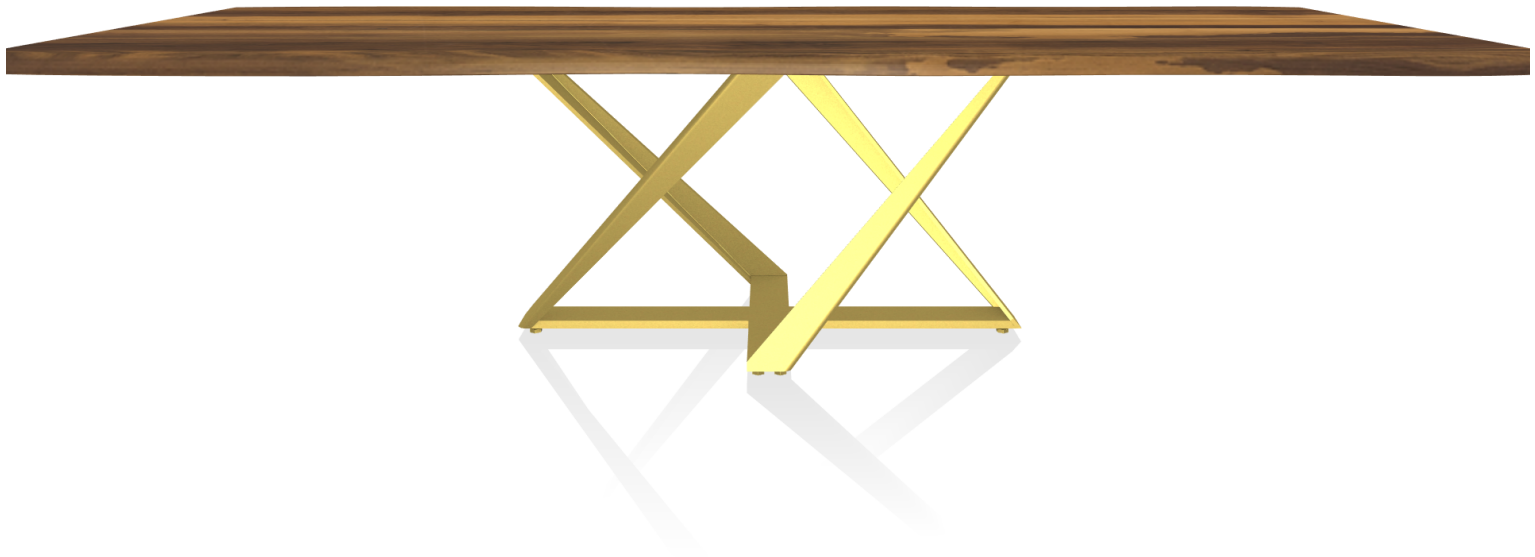

Millennium 20.56

Размеры

L 300 x W 120 x H 75

Столешница

L006 - орех

Структура

M325 - золото

Описание

Стол нераскладной со структурой из лакированной стали и столешницей из массива дерева или массива вековой древесины.