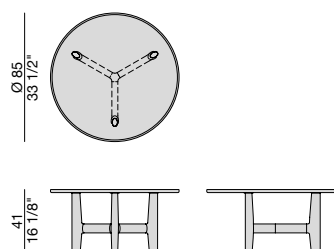

TILLOW Ø85 M

Design Tollgard & Castellani

TAVOLINO | COFFEE / SIDE TABLE

2023

Tavolino con struttura in massello di noce canaletta e piano scavato in marmo Dover white o grigio Carnico.

Coffee or side table with solid canaletta walnut frame and carved top in Dover white or grey Carnic marble.

Couchtisch oder Beistelltisch mit Gestell aus massivem Nussbaum-Canaletta und geschnitzter Platte aus weißem Dover- oder grauem Carnico-Marmor.

Table basse ou guéridon avec structure en noyer canaletta massif et plateau sculpté en marbre Dover White ou gris Carnico.

Mesa de centro o auxiliar con estructura de nogal canaletta macizo y tapa tallada en mármol Dover White o gris Carnico.