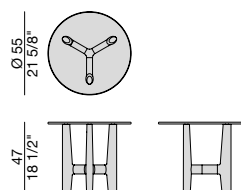

TILLOW Ø55 C

Design Tollgard & Castellani

TAVOLINO | COFFEE / SIDE TABLE

2023

Tavolino con struttura in massello di noce canaletta e piano in cristallo fumè temperato (spessore 12 mm) con bordo sagomato.

Coffee or side table with solid canaletta walnut frame and tempered smoked glass top (12 mm thick) with shaped edge.

Beistelltisch oder Couchtisch mit Gestell aus massivem Nussbaum-Canaletta und Platte aus ESG-Rauchglas (12 mm dick) mit geformter Kante.

Table basse ou guéridon avec structure en noyer canaletta massif et plateau en verre trempé fumé (12 mm d'épaisseur) avec bord profilé.

Mesa de centro o auxiliar con estructura de nogal canaletta macizo y tapa de cristal templado ahumado (espesor 12 mm) con borde perfilado.