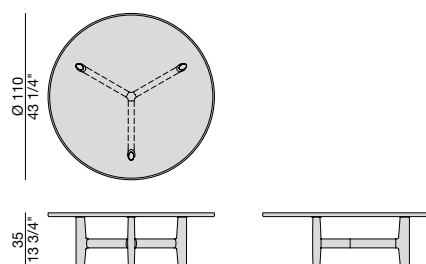

TILLOW Ø110 CUOIETTO

Design Tollgard & Castellani

TAVOLINO | COFFEE / SIDE TABLE

2023

Tavolino con struttura e bordo del piano in massello di noce canaletta. Piano rivestito in Cuoietto nei colori della collezione.

Coffee or side table with frame and top edge in solid Canaletta walnut. Top covered by Cuoietto leather in the colours of the collection.

Couchtisch oder Beistelltisch mit Gestell und Platte aus massivem Nussbaum-Canaletta. Platte aus Cuoietto-Leder in den Farben der Kollektion bezogen.

Table basse ou guéridon avec structure et cadre du plateau en noyer canaletta massif. Plateau revêtu en Cuoietto dans les couleurs de la collection.

Mesa de centro o auxiliar con estructura y borde de la tapa de nogal Canaletta macizo. Tapa revestida de Cuoietto en los colores de la colección.