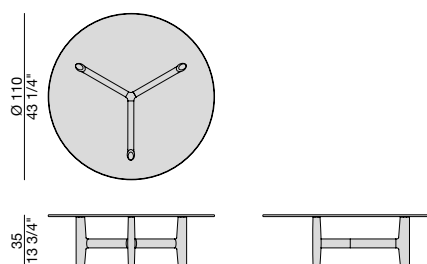

TILLOW Ø110 C

Design Tollgard & Castellani

TAVOLINO | COFFEE / SIDE TABLE

2023

Tavolino con struttura in massello di noce canaletta e piano in cristallo fumè temperato (spessore 12 mm) con bordo sagomato.

Coffee or side table with solid canaletta walnut frame and tempered smoked glass top (12 mm thick) with shaped edge.

Beistelltisch oder Couchtisch mit Gestell aus massivem Nussbaum-Canaletta und Platte aus ESG-Rauchglas (12 mm dick) mit geformter Kante.

Table basse ou guéridon avec structure en noyer canaletta massif et plateau en verre trempé fumé (12 mm d'épaisseur) avec bord profilé.

Mesa de centro o auxiliar con estructura de nogal canaletta macizo y tapa de cristal templado ahumado (espesor 12 mm) con borde perfilado.