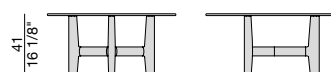

TILLOW Ø85 C

Design Tollgard & Castellani

TAVOLINO | COFFEE / SIDE TABLE

2023

Tavolino con struttura in massello di noce canaletta e piano in cristallo fumè temperato (spessore 12 mm) con bordo sagomato.

Coffee or side table with solid canaletta walnut frame and tempered smoked glass top (12 mm thick) with shaped edge.

Beistelltisch oder Couchtisch mit Gestell aus massivem Nussbaum-Canaletta und Platte aus ESG-Rauchglas (12 mm dick) mit geformter Kante.

Table basse ou guéridon avec structure en noyer canaletta massif et plateau en verre trempé fumé (12 mm d'épaisseur) avec bord profilé.

Mesa de centro o auxiliar con estructura de nogal canaletta macizo y tapa de cristal templado ahumado (espesor 12 mm) con borde perfilado.