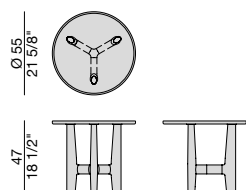

TILLOW Ø55 M

Design Tollgard & Castellani

TAVOLINO | COFFEE / SIDE TABLE

2023

Tavolino con struttura in massello di noce canaletta e piano scavato in marmo Dover white o grigio Carnico.

Coffee or side table with solid canaletta walnut frame and carved top in Dover white or grey Carnic marble.

Couchtisch oder Beistelltisch mit Gestell aus massivem Nussbaum-Canaletta und geschnitzter Platte aus weißem Dover- oder grauem Carnico-Marmor.

Table basse ou guéridon avec structure en noyer canaletta massif et plateau sculpté en marbre Dover White ou gris Carnico.

Mesa de centro o auxiliar con estructura de nogal canaletta macizo y tapa tallada en mármol Dover White o gris Carnico.