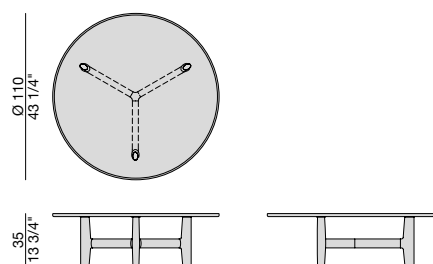

TILLOW Ø110 M

Design Tollgard & Castellani

TAVOLINO | COFFEE / SIDE TABLE

2023

Tavolino con struttura in massello di noce canaletta e piano scavato in marmo Dover white o grigio Carnico.

Coffee or side table with solid canaletta walnut frame and carved top in Dover white or grey Carnic marble.

Couchtisch oder Beistelltisch mit Gestell aus massivem Nussbaum-Canaletta und geschnitzter Platte aus weißem Dover- oder grauem Carnico-Marmor.

Table basse ou guéridon avec structure en noyer canaletta massif et plateau sculpté en marbre Dover White ou gris Carnico.

Mesa de centro o auxiliar con estructura de nogal canaletta macizo y tapa tallada en mármol Dover White o gris Carnico.