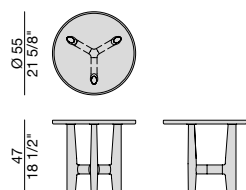

TILLOW Ø55 CUOIETTO

Design Tollgard & Castellani

TAVOLINO | COFFEE / SIDE TABLE

2023

Tavolino con struttura e bordo del piano in massello di noce canaletta. Piano rivestito in Cuoietto nei colori della collezione.

Coffee or side table with frame and top edge in solid Canaletta walnut. Top covered by Cuoietto leather in the colours of the collection.

Couchtisch oder Beistelltisch mit Gestell und Platte aus massivem Nussbaum-Canaletta. Platte aus Cuoietto-Leder in den Farben der Kollektion bezogen.

Table basse ou guéridon avec structure et cadre du plateau en noyer canaletta massif. Plateau revêtu en Cuoietto dans les couleurs de la collection.

Mesa de centro o auxiliar con estructura y borde de la tapa de nogal Canaletta macizo. Tapa revestida de Cuoietto en los colores de la colección.